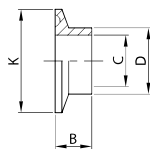

**MORSETTO DOPPIO
HEAVY DUTY CLAMP
COLLIER CLAMP
ABRAZADERA**

K12 HP

DN	A	L	gr	
5"	127	148,0	95,0	750
6"	152	170,0	111,0	1.450
8"	203	222,0	137,0	1.750

**SEMIRACCORDO CORTO SR.
SHORT WG. FERRULE
FERRULE SR. COURTE
ENLACE CORTO SR.**

K14 S

DN	B	C	D	K	gr	
1/2"	12	12,7	9,4	12,7	25,0	16
3/4"	19	12,7	15,7	19,0	25,0	14
1"	25	12,7	22,1	25,4	50,5	60
1 1/2"	38	12,7	34,8	38,1	50,5	40
2"	51	12,7	47,5	50,8	64,0	60
2 1/2"	63	12,7	60,2	63,5	77,5	75
3"	76	12,7	72,9	76,2	91,0	95
4"	101	15,8	97,4	101,6	119,0	180
4"	104	15,8	100,0	104,0	119,0	180